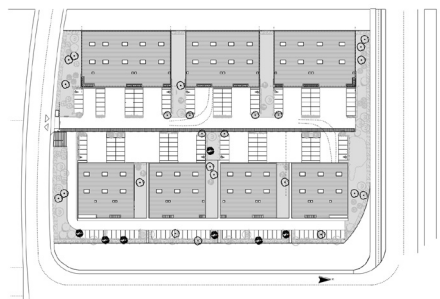

DOPPLER
Bailly -
Romainvilliers
(77)

• **ORY**

Maîtrise d'ouvrage SPIRIT Entreprise
Maîtrise d'oeuvre ORY architecture
Mission conception
Programme parc d'activité et de 7 bâtiments à usage de bureaux
Surface 22 300 m²
Coût NC